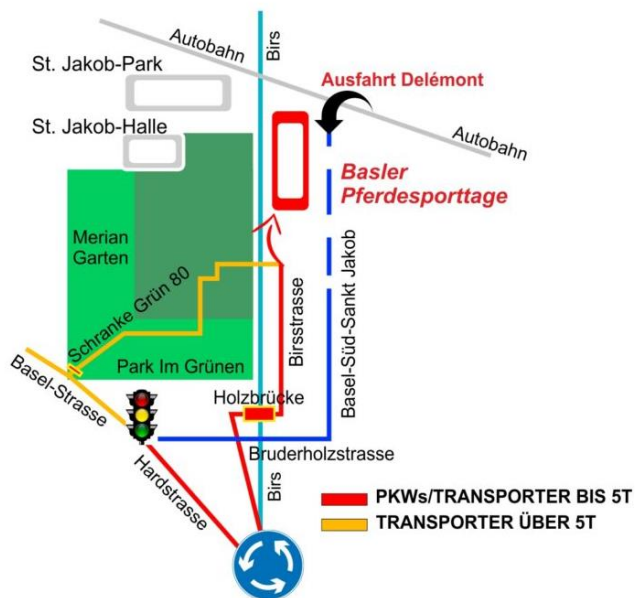

Euer OK Team

Infos

Schänzli Basel, Anfahrt über Muttenerstrasse in 4142 Münchenstein

Tierarzt auf Pikett: Vetcare, Therwil

Hufschmied auf Pikett: Michael Mangold, Gelterkinden

Tages Telefon: Corinne Schmied 078 685 04 12