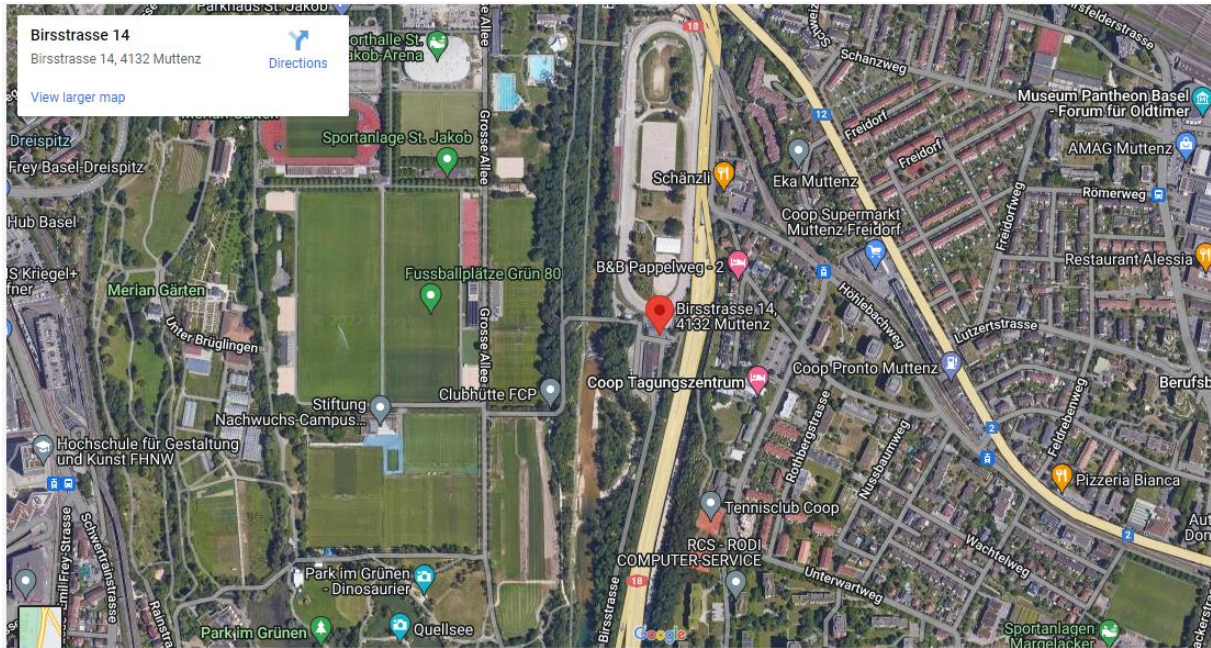

Euer OK Team

Infos

Schänzli Basel, Anfahrt über Muttenerstrasse in 4142 Münchenstein

Tierarzt auf Pikett: Vetcare, Therwil

Hufschmied auf Pikett: Michael Mangold, Gelterkinden

Tages Telefon: Corinne Schmied 078 685 04 12